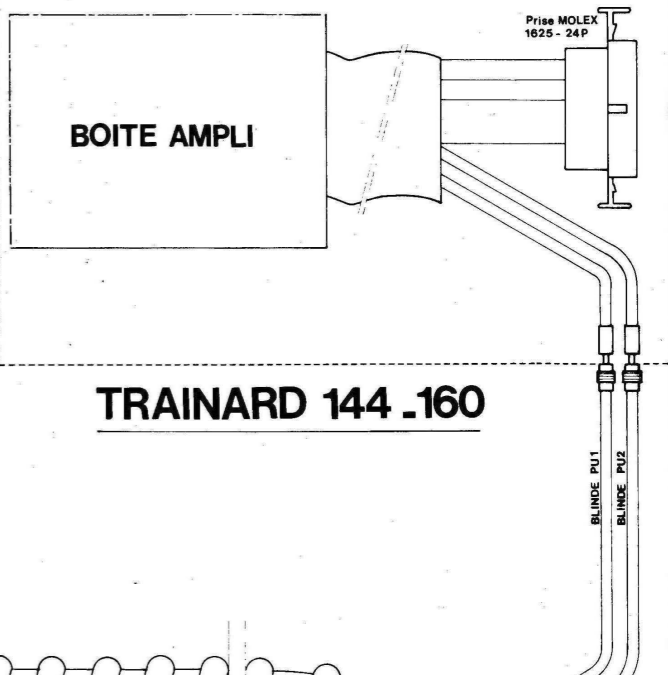

TRAINARD 144.160