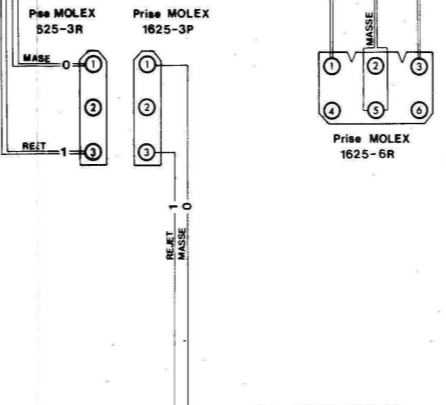

TRAINARD 144.160