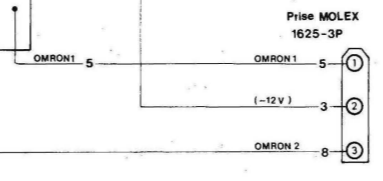

CONTACTS MICRO SWITCH
mf: CONTACT MUTING RELAY
mc: CONTACT MOTEUR CAMES
fc: CONTACT FIN de CYCLE

CONTACT de SECURITE
RETOUR de DISQUE
rd

CONTACT de SECURITE
FOURCHETTE
fs