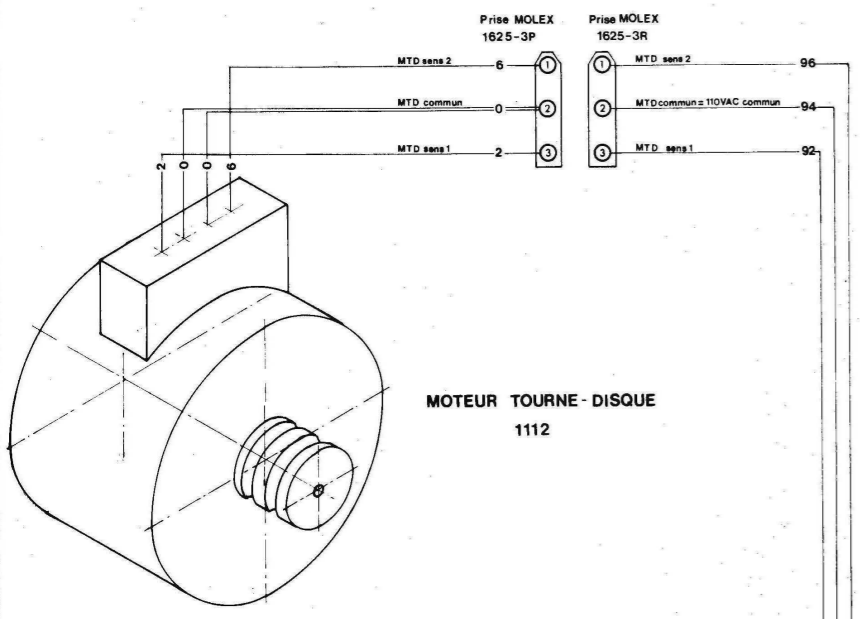

CHARIOT

TRAINARD 144.160

CONTACTS MICRO SWITCH
mf: CONTACT MUTING RELAY
mc: CONTACT MOTEUR CAMES
fc: CONTACT FIN de CYCLE

CONTACT de SECURITE
RETOUR de DISQUE
rd

CONTACT de SECURITE
FOURCHETTE
fs

4 Blindés PU sortent de la gaine et vont boîte ampli 21-09-75 TRICHAI
3 Modifié Code Couleurs 18-04-78 HENRIOT
2 Changement des contacts de sécurité fs et rd 14-04-78 TRICHAI
1 Modifier fils de masse prise MOLEX 1625-6 fiche 2 → 5 15-03-78 HENRIOT

144_160

ATARI-EURO
25110 Beaune (54) FRANCE
SCHEMA de CABLAGI
CHARIOT et TRAINARD 144

TRICHARD Date 15.02.78
601557