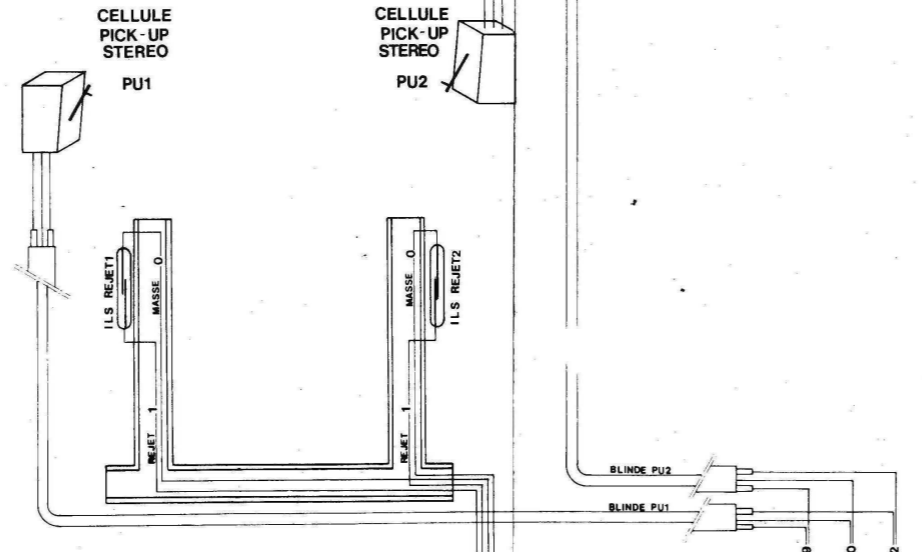

CHARIOT

TRAINARD 144.160

CONTACTS MICRO SWITCH
mf: CONTACT MUTING RELAY
mc: CONTACT MOTEUR CAMES
fc: CONTACT FIN de CYCLE

CONTACT de SECURITE
RETOUR de DISQUE
rd

CONTACT de SECURITE
FOURCHETTE
fs

4 Blindés PU sortent de la gaine et vont boîte ampli 21-09-75 TRICHAI
3 Modifié Code Couleurs 18-04-78 HENRIOT
2 Changement des contacts de sécurité fs et rd 14-04-78 TRICHAI
1 Modifier fils de masse prise MOLEX 1625-6 fiche 2 → 5 15-03-78 HENRIOT

144_160

ATARI-EURO
25110 Beaune (54) FRANCE
SCHEMA de CABLAGI
CHARIOT et TRAINARD 144

TRICHARD Date 15.02.78
601557