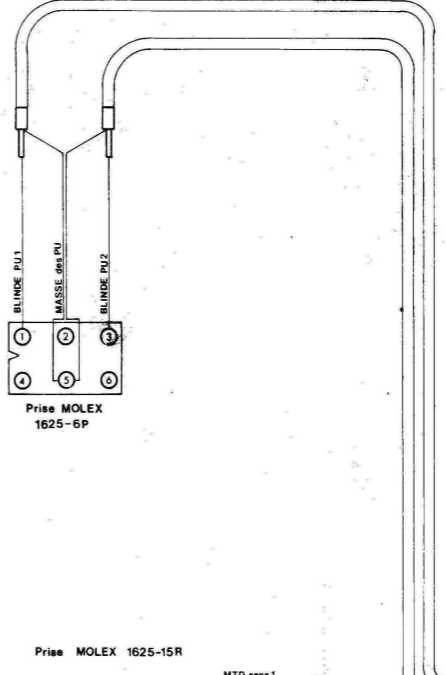

TRAINARD 144.160