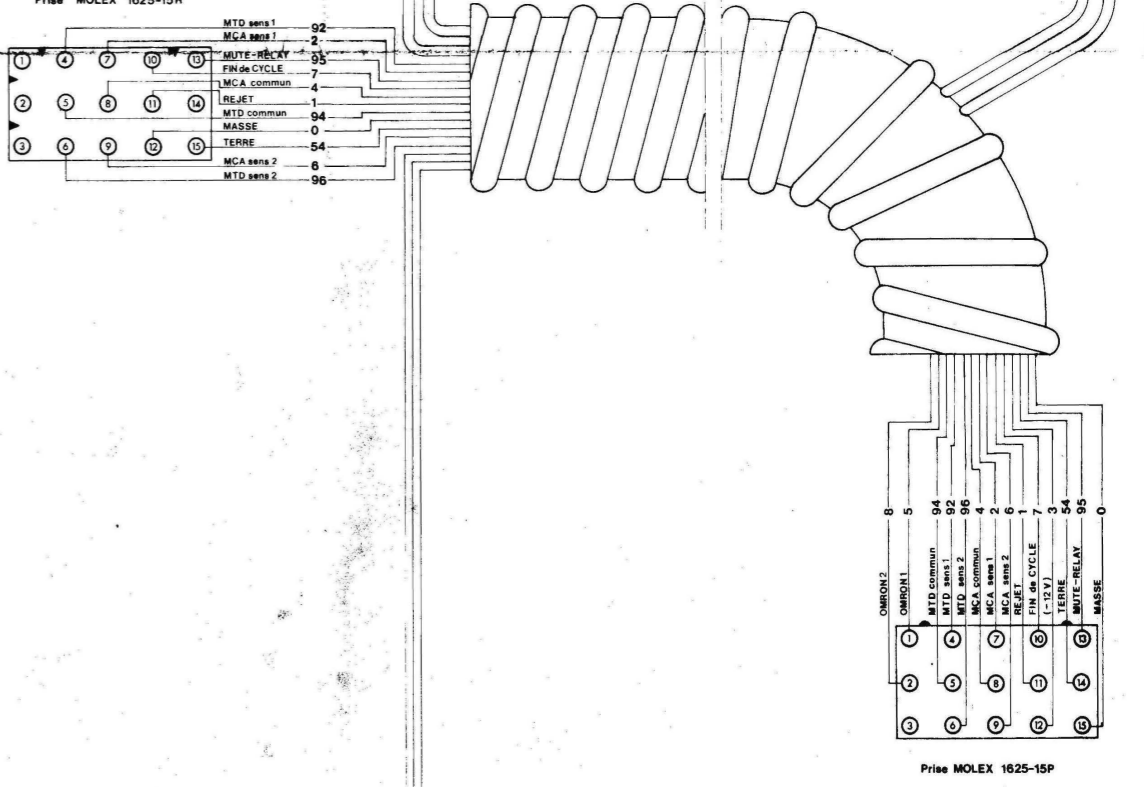

CONTACTS MICRO SWITCH
mf: CONTACT MUTING RELAY
mc: CONTACT MOTEUR CAMES
fc: CONTACT FIN de CYCLE

CONTACT de SECURITE
RETOUR de DISQUE
rd

CONTACT de SECURITE
FOURCHETTE
fs

4 Blindés PU sortent de la gaine et vont boîte ampli 21-09-75 TRICHAI
3 Modifié Code Couleurs 18-04-78 HENRIOT
2 Changement des contacts de sécurité fs et rd 14-04-78 TRICHAI
1 Modifier fils de masse prise MOLEX 1625-6 fiche 2 → 5 15-03-78 HENRIOT

144_160

ATARI-EURO
25110 Beaune (54) FRANCE
SCHEMA de CABLAGI
CHARIOT et TRAINARD 144

TRICHARD Date 15.02.78
601557