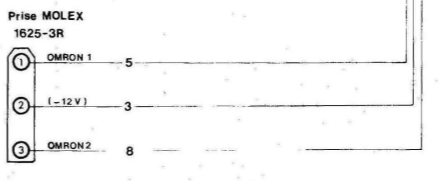

CONTACTS MICRO SWITCH
mf: CONTACT MUTING RELAY
mc: CONTACT MOTEUR CAMES
fc: CONTACT FIN de CYCLE

CONTACT de SECURITE
RETOUR de DISQUE
rd

CONTACT de SECURITE
FOURCHETTE
fs