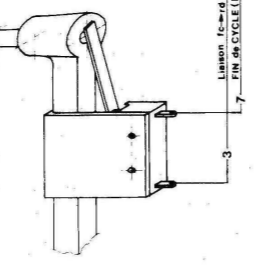

CONTACTS MICRO SWITCH
mf: CONTACT MUTING RELAY
mc: CONTACT MOTEUR CAMES
fc: CONTACT FIN de CYCLE

CONTACT de SECURITE
RETOUR de DISQUE
rd

CONTACT de SECURITE
FOURCHETTE
fs