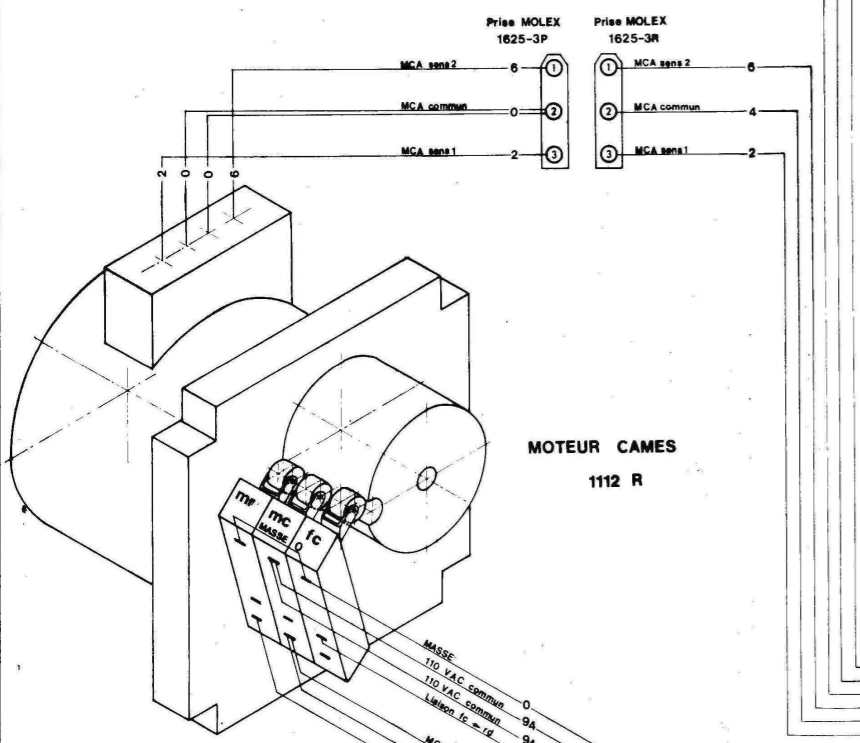

CHARIOT

TRAINARD 144.160

CONTACTS MICRO SWITCH
mf: CONTACT MUTING RELAY
mc: CONTACT MOTEUR CAMES
fc: CONTACT FIN de CYCLE

CONTACT de SECURITE
RETOUR de DISQUE
rd

CONTACT de SECURITE
FOURCHETTE
fs

4 Blindés PU sortent de la gaine et vont boîte ampli 21-09-75 TRICHAI
3 Modifié Code Couleurs 18-04-78 HENRIOT
2 Changement des contacts de sécurité fs et rd 14-04-78 TRICHAI
1 Modifier fils de masse prise MOLEX 1625-6 fiche 2 → 5 15-03-78 HENRIOT

144_160

ATARI-EURO
25110 Beaune (54) FRANCE
SCHEMA de CABLAGI
CHARIOT et TRAINARD 144

TRICHARD Date 15.02.78
601557