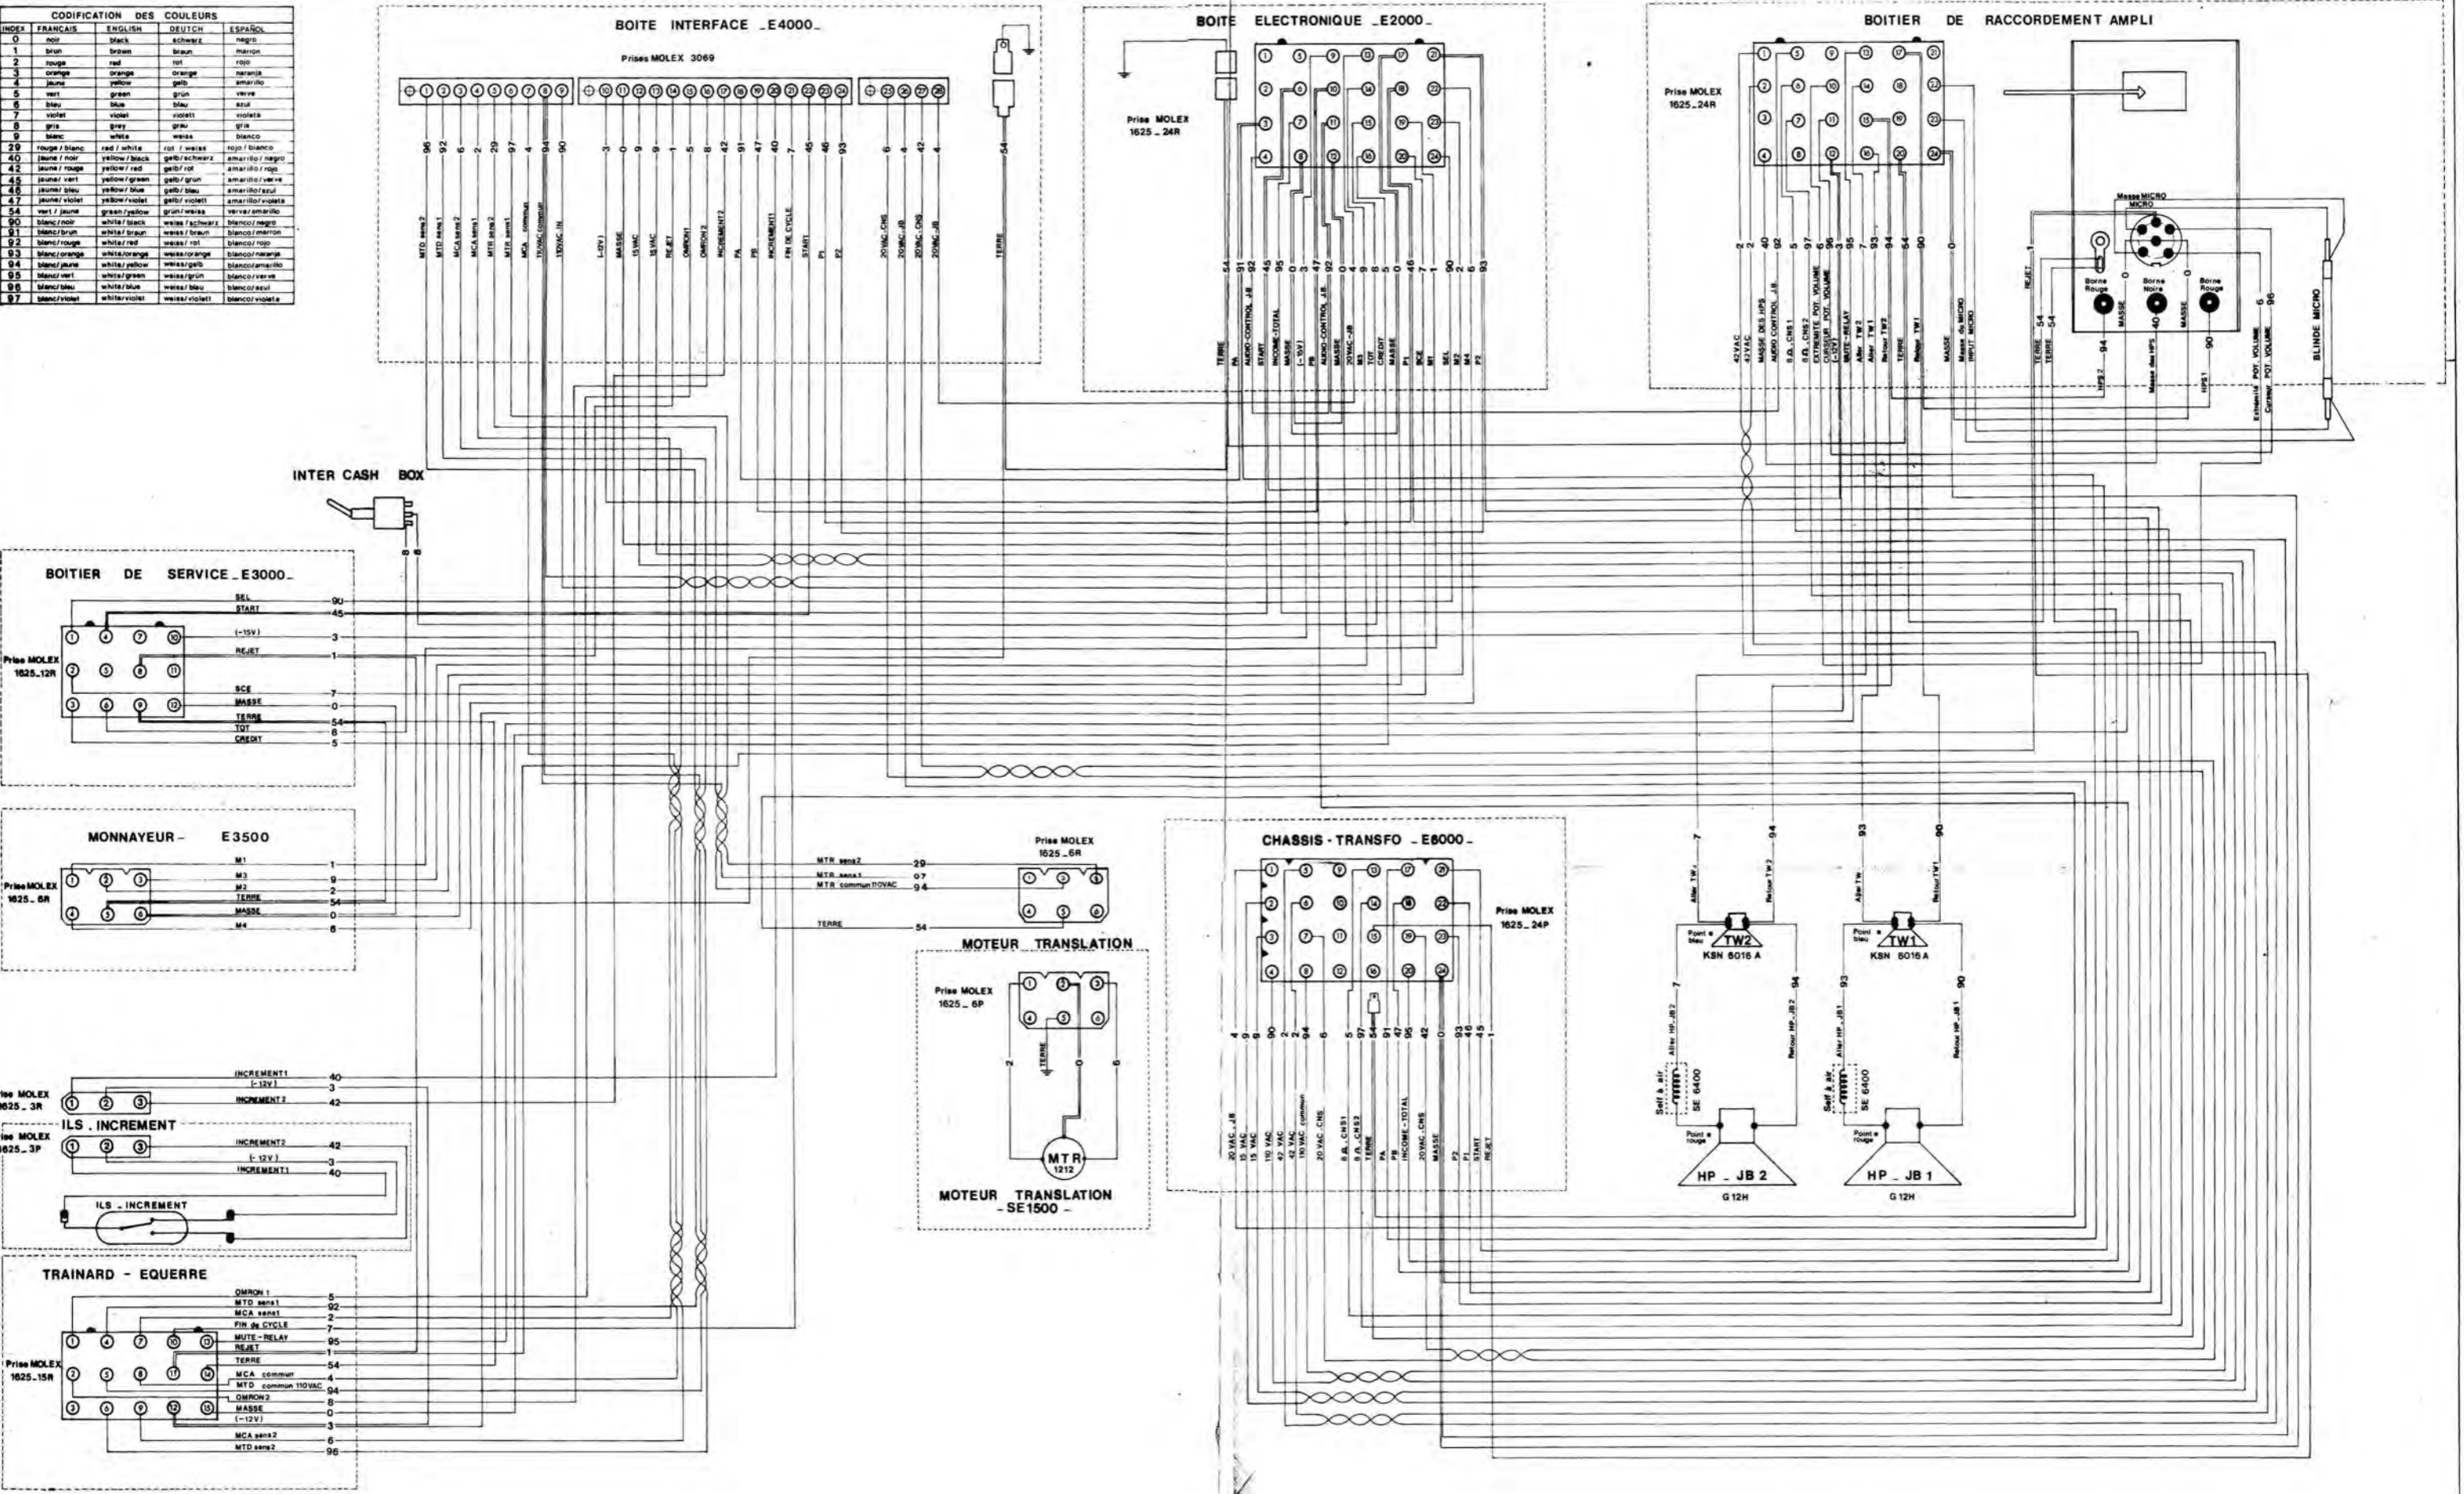

CODIFICATION DES COULEURS			
INDEX	FRANCAIS	ENGLISH	DEUTSCH
0	noir	black	schwarz
1	brun	brown	braun
2	rouge	red	rot
3	orange	orange	orange
4	jaune	yellow	gelb
5	vert	green	grün
6	bleu	blue	blau
7	violet	violet	violett
8	gris	grey	grau
9	blanc	white	weiss
20	rouge/blanc	red/white	rot/weiß
40	jaune/bleu	yellow/blue	gelb/blau
42	jaune/rouge	yellow/red	gelb/rot
45	jaune/vert	yellow/green	gelb/grün
46	jaune/bleu	yellow/blue	gelb/blau
47	jaune/violet	yellow/violet	gelb/violett
54	vert/bleu	green/blue	grün/blau
56	vert/rouge	green/red	grün/rot
90	blanc/noir	white/black	weiss/schwarz
91	blanc/brun	white/brown	weiss/braun
92	blanc/rouge	white/red	weiss/rot
93	blanc/orange	white/orange	weiss/orange
94	blanc/bleu	white/blue	weiss/blau
95	blanc/vert	white/green	weiss/grün
96	blanc/bleu	white/blue	weiss/blau
97	blanc/violet	white/violet	weiss/violett

5	SE4100 et SE4200 remplacés par SE4300 dans E4000	12.10.78	TRICHARD
4	Adjonction d'un fil REJET à la fiche 10 de E6000	22.11.78	TRICHARD
3	Set de MTR et ILS, va à l'origine, cote de la fiche M de E6000	21.09.78	TRICHARD
2	Modification Code Couleur	13.04.78	HENRIOT R.
1	Modifier Branchement Prise Molex 1625-3R et 1625-3P	04.04.78	HENRIOT R.

144-160
ATARI-EUROPE
CABLAGE GENERAL STEREO
ATARI KSA