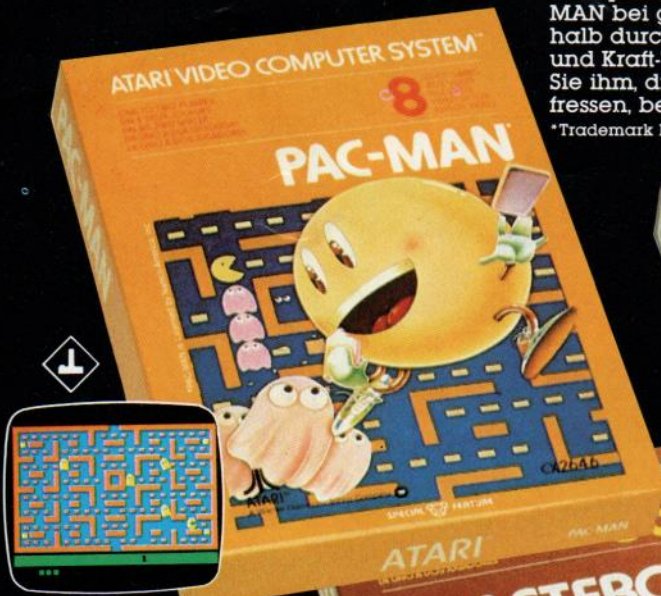

ATARI® Bringt die Arka

PAC-MAN® CX 2646

1-2 Spieler, 8 Spielvariationen. Sie müssen PAC-MAN bei guter Laune halten! Sie führen ihn deshalb durchs Labyrinth, wo er sich Video-Waffeln und Kraft-Tabletten einverleiben kann. Helfen Sie ihm, die Gespenster zu verfolgen und aufzufressen, bevor sie ihn auffressen!

*Trademark licensed by Namco, Ltd.

DEFENDER® CX 2609

1-2 Spieler
20 Spielvariationen
Außerirdische Wesen fallen über die Erde her! Diese außerirdischen Ankömmlinge verwandeln gefangenommene Menschoiden in zerstörerische Mutanten. Stoppen Sie das Kidnappen der Menschoiden! Verteidigen Sie Ihren Planeten!

*Trademarks of Williams Electronics, Inc.