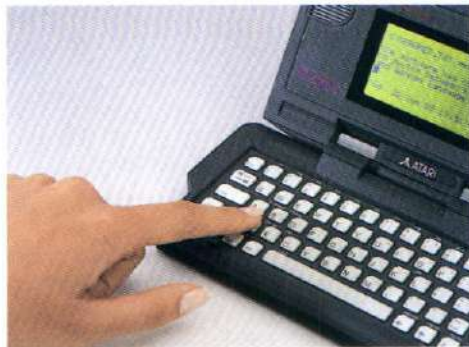

Vertrouwd als een desktop PC

U klapt uw Portfolio open, drukt op een toets... en u voelt zich meteen net zo op uw gemak als achter uw MS-DOS thuis of op kantoor. U kunt onmiddellijk aan de slag. Met dezelfde commando's en vertrouwde bestandsstructuur, en zonder een tijdvergende en gecompliceerde inleertijd. U wilt na het uitschakelen (door het OFF-commando of vanzelf) weer verder werken? Een eenvoudige toetsdruk is voldoende en de Portfolio gaat verder vanaf het punt waar u gebleven was.

Batterijen op?

De Portfolio waarschuwt u tijdig als de batterijen dreigen op te raken. Ook tijdens het verwisselen daarvan zijn uw gegevens veilig. Is er een stopcontact in de buurt, dan kunt u de Portfolio uiteraard ook op het lichtnet

aansluiten. En ook op reis hoeft u het niet te stellen zonder de password-bescherming waarvan u op kantoor gebruik maakt, daarvoor is een utility-kaart beschikbaar.

Vingergrote toetsen.

Dezelfde commando's als bij uw desktop PC.