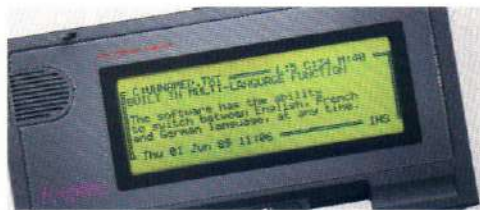

aansluiten. En ook op reis hoeft u het niet te stellen zonder de password-bescherming waarvan u op kantoor gebruik maakt, daarvoor is een utility-kaart beschikbaar.

Vingergrote toetsen.

Dezelfde commando's als bij uw desktop PC.

Uw PC als reisgenoot

De mogelijkheid gegevens uit te wisselen met iedere industriestandaard PC is één van de belangrijke eigenschappen die uw compacte Portfolio tot een complete computer maakt.

Bovendien kunt u randapparatuur als printers aansturen, calculaties uitvoeren, gegevens vastleggen, teksten invoeren en complexe wetenschappelijke berekeningen uitvoeren: uw Portfolio combineert de opslagcapaciteit