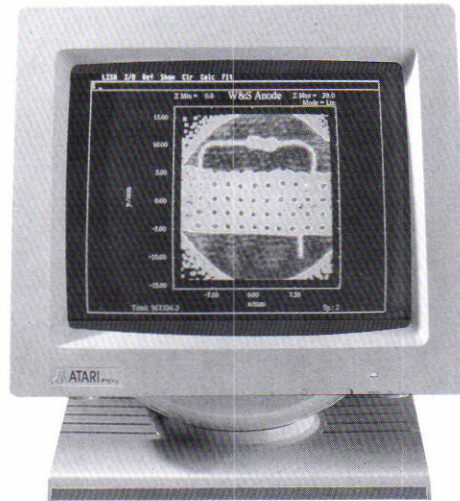

ATARI PTM 144 ATARI PTC 1426

Toptechnologie in een oogopslag

ATARI PTM 144

Produkt: PTM 144
14-inch monochroom monitor voor PC's en TT030

Beeldbuis: 14 inch diagonaal, fosfor WD wit, donker, anti-reflecterend

Afbuiging: 90°

Ingangssignaal: 0,7 V bij 75 ohm

Videobandbreedte: > 22 MHz

Lijnfrequentie: 31,46 kHz (VGA)

Verticale frequentie: 60/70 Hz

Resolutie: 640 x 350, 640 x 400, 640 x 480 beeldpunten

Regelaars: aan/uit, helderheid, contrast (op achterzijde: beeldhoogte, beeldbreedte, horizontale en verticale beeldpositie)

Opgenomen vermogen: 77 W bij 220 V

Voet: afneembaar, past op TT

Afmetingen: 350 x 325 x 360 mm (b x h x d)

Gewicht: 7,5 kg

ATARI PTC 1426

Produkt: PTC 1426 (dual-sync)
14-inch kleurenmonitor voor Atari PC's met VGA-kaart en TT030

Beeldbuis: 14 inch diagonaal, donker, ontspiegeld

Pixel-afstand: 0,29 mm

Afbuiging: 90°

Ingangssignaal: analoog RGB

Lijnfrequentie: 31,46 kHz (VGA)

Verticale frequentie: 60, resp. 70 Hz

Max. resolutie: 640 x 480 beeldpunten (VGA)

Regelaars: aan/uit, helderheid, contrast (op achterzijde: beeldhoogte, beeldbreedte, horizontale beeldpositie en keuzeschakelaar VGA/TTC)

Opgenomen vermogen: ca. 75 W bij 220 V 15% (zekering 0,8 A)

Voet: geïntegreerd, passende voet voor TT

Afmetingen: 360 x 370 x 385 mm (h x b x d)

Gewicht: 13 kg