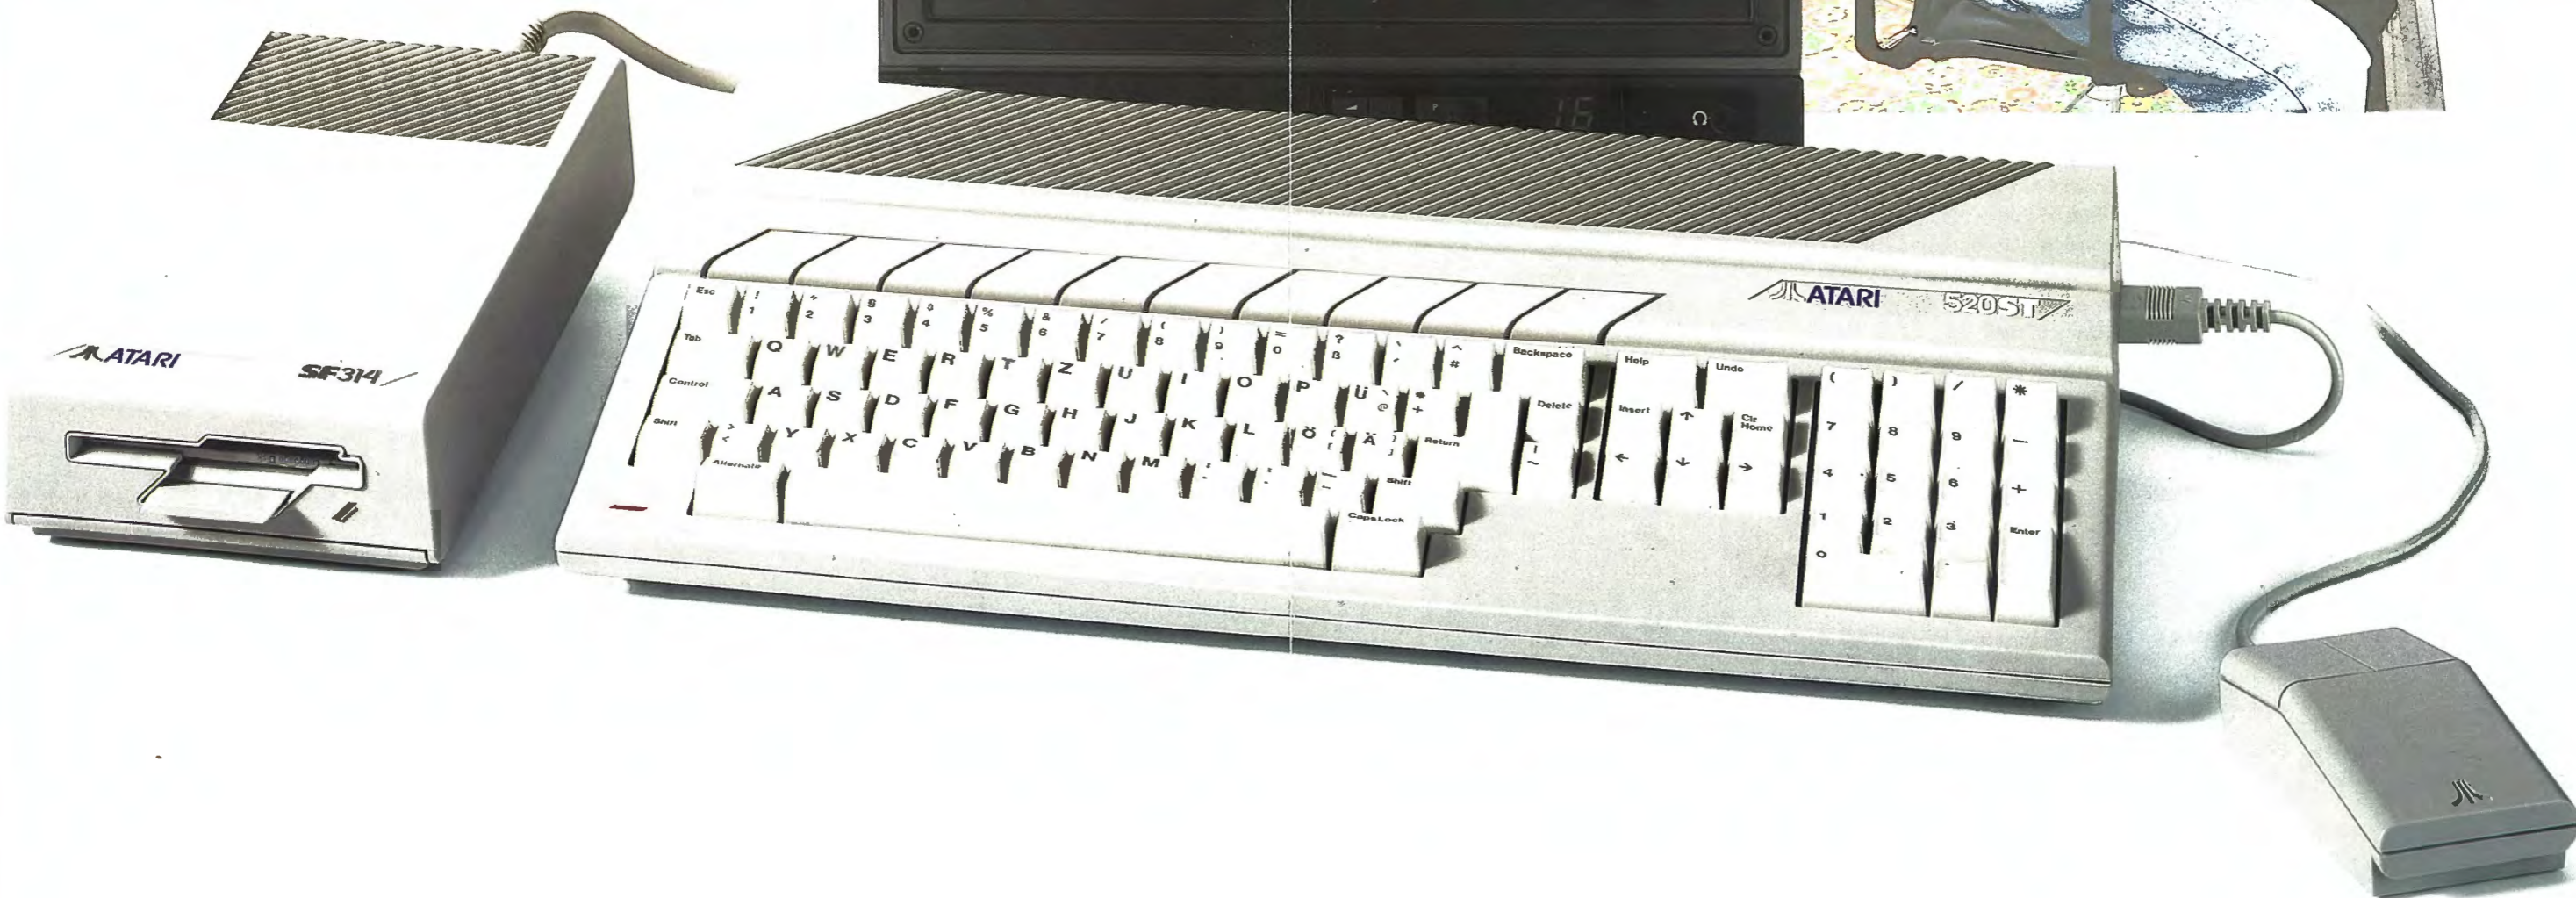

ATARI 520 ST^M

De Personal Computer met een TV-aansluiting

De 520STm kan op ieder normaal (kleuren) TV-toestel, maar ook op een hoge resolutie monitor worden aangesloten. Dit, gecombineerd met een aantrekkelijke prijs, maakt het mogelijk om deze krachtige computer overal in te zetten.

16/32-bits Computerklasse.

De 68000 CPU microprocessor met 8MHz klokfrequentie vormt het hart van de ATARI 520STm. Een zeer snelle verwerkingstijd is het resultaat.

Werkgeheugen van 512 Kb RAM.

Het grote werkgeheugen van 512 Kb maakt de ATARI 520STm tot een krachtige Personal Computer. Een computer die complexe bewerkingen en zoekprocedures razend-snel uitvoert, ook bij omvangrijke programma's met grote hoeveelheden gegevens.

Toptechnologie.

De uitvoering van de ATARI 520STm beschikt over een seriële en parallelle interface, aansluiting voor een TV-toestel, Monitor, Printer, Disk Drive en middels DMA (Direct Memory Access) voor een Harddisk, Laserprinter of CD-ROM. Vanzelfsprekend behoort de gebruiksvriendelijke muis ook bij de ATARI 520STm tot de standaard uitrusting. Eén klik op de muisknop vervangt het tijdrovende intoetsen van lange instructies via het toetsenbord. Eenvoudig aanwijzen en de meest gecompliceerde bewerkingen wordt een simpele handeling. Gebruiksvriendelijkheid betekent bij ATARI: "Beginnen en begrijpen..." dat kan met de computertechnologie van vandaag.

Het beeldscherm.

Op de 520STm kan op elk normaal (kleuren) TV-toestel, maar ook op iedere RGB-monitor worden aangesloten. Voor kleurrijke graphics staan maar liefst 512 verschillende kleuren ter beschikking.